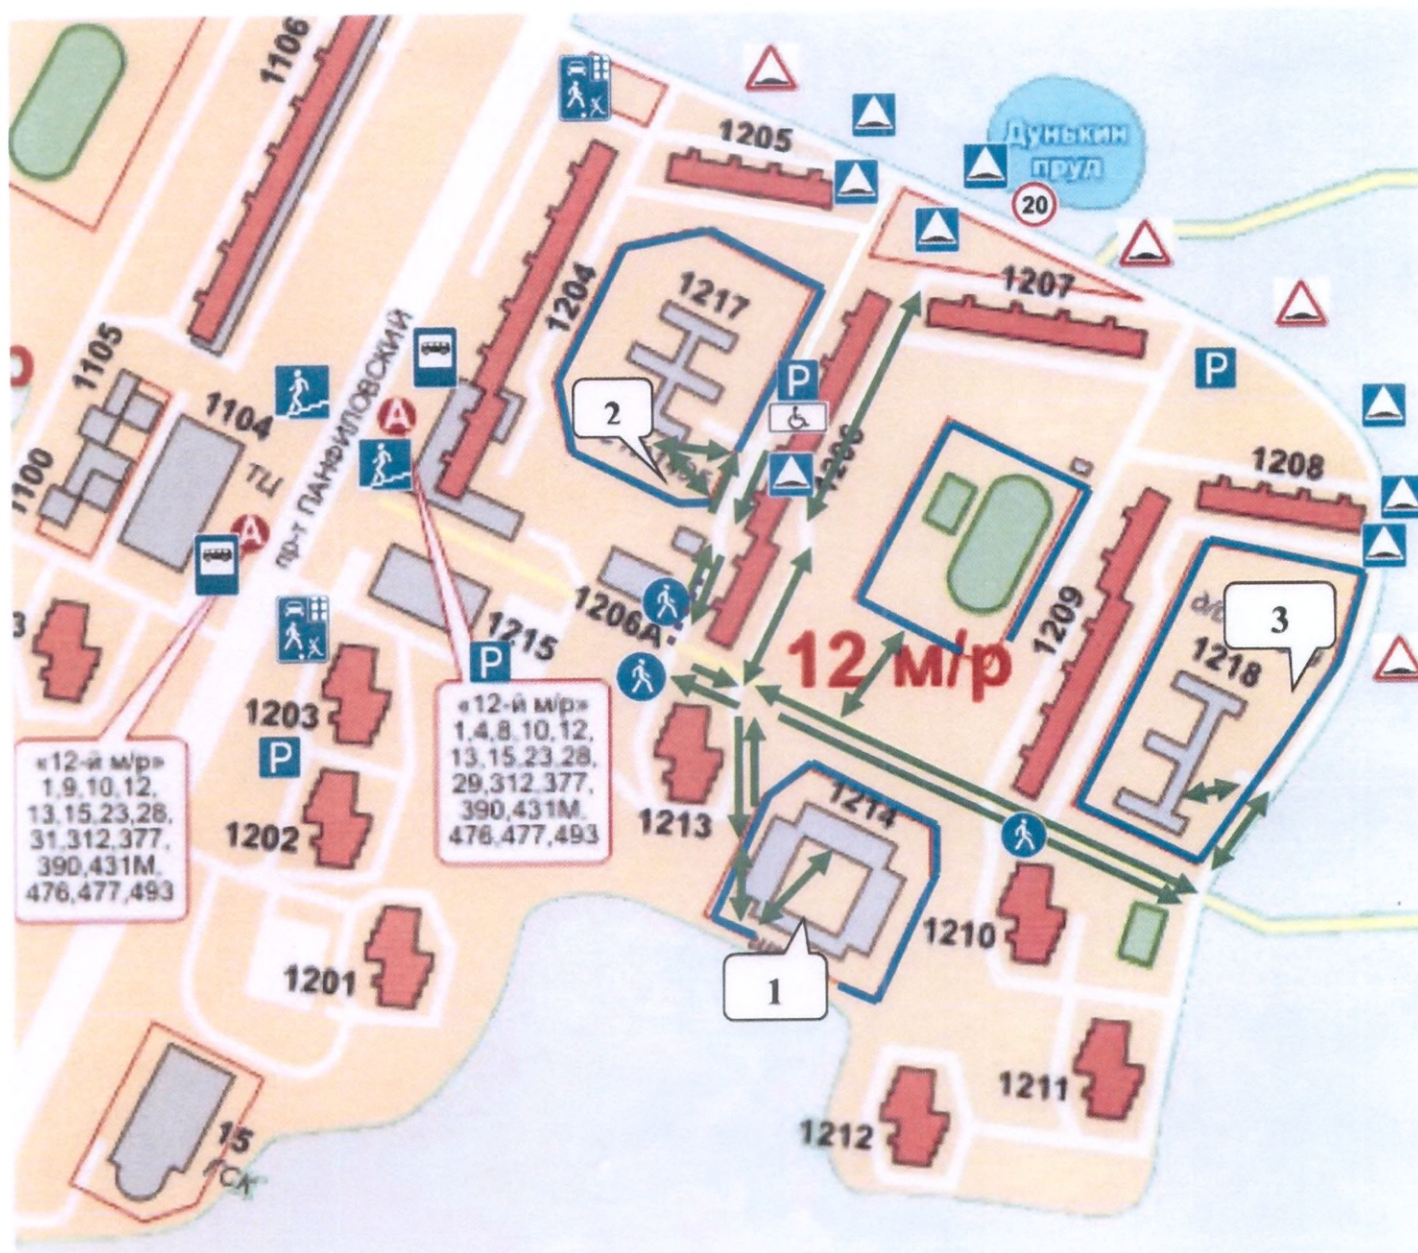

43
СХЕМА №1

БЕЗОПАСНЫЙ МАРШРУТ ОБУЧАЮЩИХСЯ И ВОСПИТАННИКОВ К ЗДАНИЯМ
ГБОУ ШКОЛА №718 ИЗ ДОМА И ДОМОЙ

- 1 - ГБОУ Школа №718, корпус 1214
- 2 - дошкольное отделение ГБОУ Школа №718, корпус 1217
- 3 - дошкольное отделение ГБОУ Школа №718, корпус 1218

←→ безопасный путь обучающихся и воспитанников в школу, в дошкольное отделение ГБОУ Школа №718 и домой.

14
СХЕМА 2.

БЕЗОПАСНЫЙ МАРШРУТ ПЕРЕДВИЖЕНИЯ ОРГАНИЗОВАННЫХ ГРУПП МЕЖДУ СТРУКТУРНЫМИ ПОДРАЗДЕЛЕНИЯМИ И К ШКОЛЬНОМУ СТАДИОНУ

Условные обозначения:

- 1 - ГБОУ Школа №718, корпус 1214
- 2 - дошкольное отделение ГБОУ Школа №718, корпус 1217
- 3 - дошкольное отделение ГБОУ Школа №718, корпус 1218

↔ безопасные пути передвижения организованных групп персонала, обучающихся и воспитанников между структурными подразделениями ГБОУ Школа №718 и к школьному стадиону.