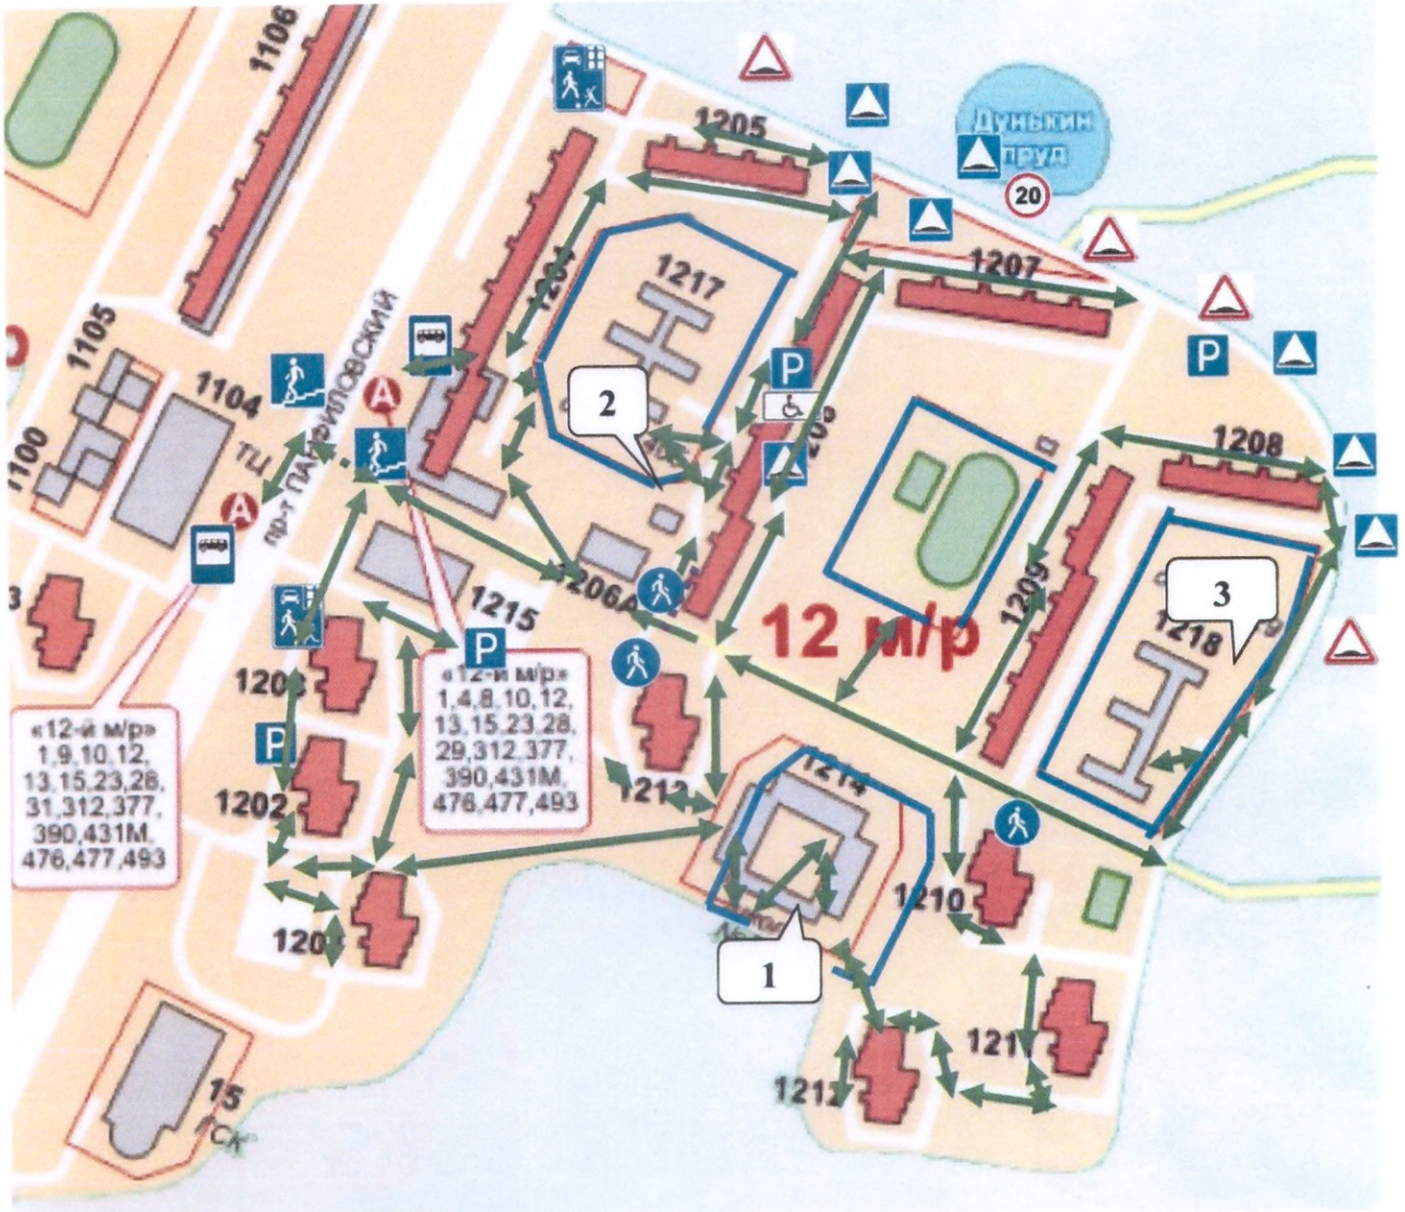

43
СХЕМА №1

БЕЗОПАСНЫЙ МАРШРУТ ОБУЧАЮЩИХСЯ И ВОСПИТАННИКОВ К ЗДАНИЯМ
ГБОУ ШКОЛА №718 ИЗ ДОМА И ДОМОЙ

- 1 - ГБОУ Школа №718, корпус 1214
- 2 - дошкольное отделение ГБОУ Школа №718, корпус 1217
- 3 - дошкольное отделение ГБОУ Школа №718, корпус 1218

←→ безопасный путь обучающихся и воспитанников в школу, в дошкольное отделение ГБОУ Школа №718 и домой.

14
СХЕМА 2.

БЕЗОПАСНЫЙ МАРШРУТ ПЕРЕДВИЖЕНИЯ ОРГАНИЗОВАННЫХ ГРУПП МЕЖДУ СТРУКТУРНЫМИ ПОДРАЗДЕЛЕНИЯМИ И К ШКОЛЬНОМУ СТАДИОНУ

Условные обозначения:

- 1 - ГБОУ Школа №718, корпус 1214
- 2 - дошкольное отделение ГБОУ Школа №718, корпус 1217
- 3 - дошкольное отделение ГБОУ Школа №718, корпус 1218

↔ безопасные пути передвижения организованных групп персонала, обучающихся и воспитанников между структурными подразделениями ГБОУ Школа №718 и к школьному стадиону.